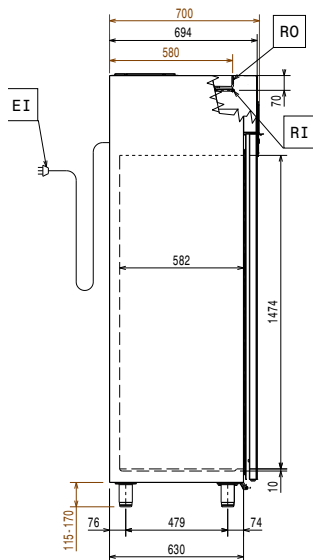

Sida

EI = Elektrisk anslutning
RI = Anslutning centralkyla
RO = Anslutning centralkyla