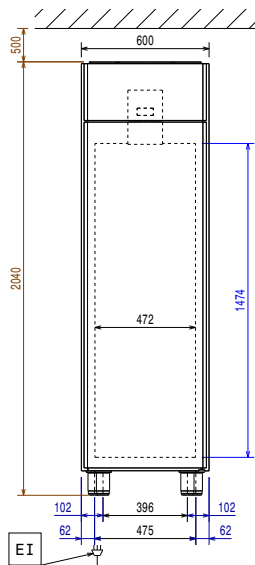

Front

Sida

EI = Elektrisk anslutning
RI = Anslutning centralkyla
RO = Anslutning centralkyla

Topp

Elektricitet

Spänning:	691342 (PS04F1FRCO2)	220-240 V/1 ph/50/60 Hz
Effekt, max:		0.16 kW

Viktig information

Bruttokapacitet	470 liter
Gångjärn:	Höger sida
Yttermått, bredd	600 mm
Yttermått, djup	700 mm
Yttermått, djup med dörrar öppna:	1226 mm
Yttermått, höjd	2040 mm
Antal och typ av dörrar:	1 heldörr
Inre dimensioner (bredd):	472 mm
Inre dimensioner (djup):	582 mm
Inre dimensioner (höjd):	1474 mm
Höjjustering:	15/40 mm
Antal och storlek av galler (ingår):	5 - 520x442
Material utvändigt:	304 AISI
Material invändigt:	304 AISI
Antal positioner och delning:	44; 22 mm

Kyldata

Kontroll typ:	digital
Kondenseringstemperatur	55 °C
Köldmedium typ:	R744
Typ av avfrostning	elektrisk
Kyleffekt:	654 W
Kyleffekt vid förångningstemperatur:	-30 °C
Kondenseringstemperatur:	55 °C
Max. omgivningstemperatur:	43 °C
Anslutning, centralkyla utlopp:	8 mm
Anslutning, centralkyla in:	8 mm
*OBS! :	Kyleffekt beräknad med max 15 meter rör

Certifieringar ISO

ISO Standards: ISO 9001; ISO 14001; ISO 45001; ISO 50001