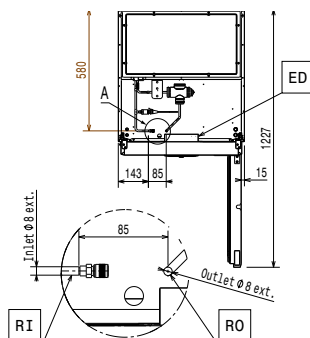

Front

Sida

EI = Elektrisk anslutning  
 RI = Anslutning centralkyla  
 RO = Anslutning centralkyla

Topp

### Viktig information

<b>Bruttokapacitet</b>	470 liter
<b>Gångjärn:</b>	Höger sida
<b>Yttermått, bredd</b>	600 mm
<b>Yttermått, djup</b>	700 mm
<b>Yttermått, djup med dörrar öppna:</b>	1226 mm
<b>Yttermått, höjd</b>	2040 mm
<b>Antal och typ av dörrar:</b>	1 heldörr
<b>Inre dimensioner (bredd):</b>	472 mm
<b>Inre dimensioner (djup):</b>	582 mm
<b>Inre dimensioner (höjd):</b>	1474 mm
<b>Höjjustering:</b>	15/40 mm
<b>Antal och storlek av galler (ingår):</b>	5 - 520x442
<b>Material utvändigt:</b>	304 AISI
<b>Material invändigt:</b>	304 AISI
<b>Antal positioner och delning:</b>	44; 22 mm